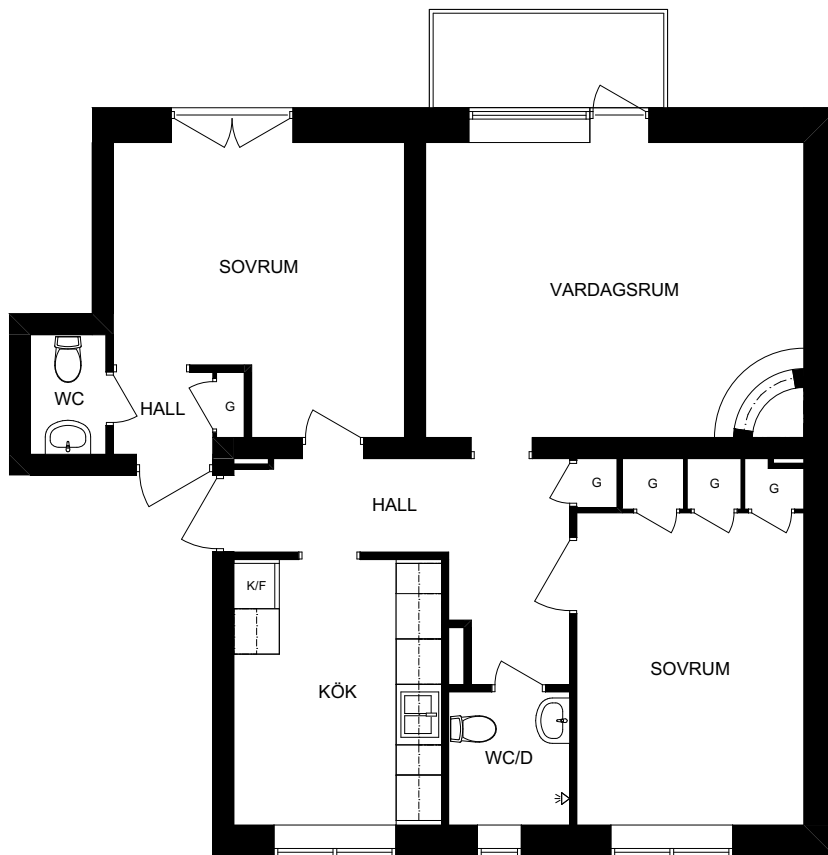

KV FJÄLLKON ÖSTERSUND

SOLLIDENVÄGEN 63

OBJEKTNUMMER: 120-8100

LGH 1002, 3 RoK, 76 kvm

G Garderob
HS Högskåp
K/F Kyl/frys

ORIENTERINGSFIGUR

SEKTION