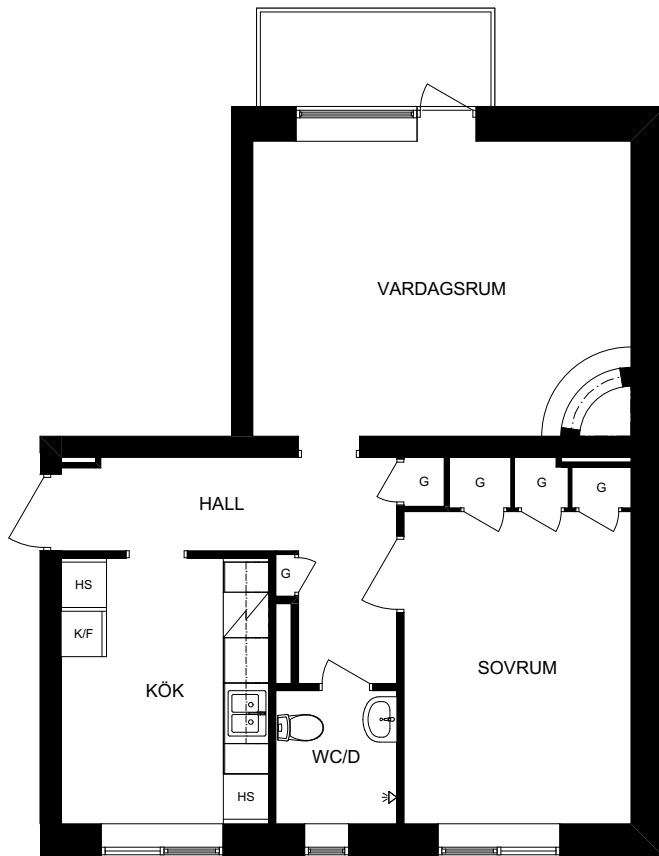

KV FJÄLLKON ÖSTERSUND

SOLLIDENVÄGEN 63

OBJEKTNUMMER: 120-8101

LGH 1102, 2 RoK, 57 kvm

G Garderob
HS Högskåp
K/F Kyl/frys

ORIENTERINGSFIGUR

SEKTION

VIND	
PL 2	
PL 1	