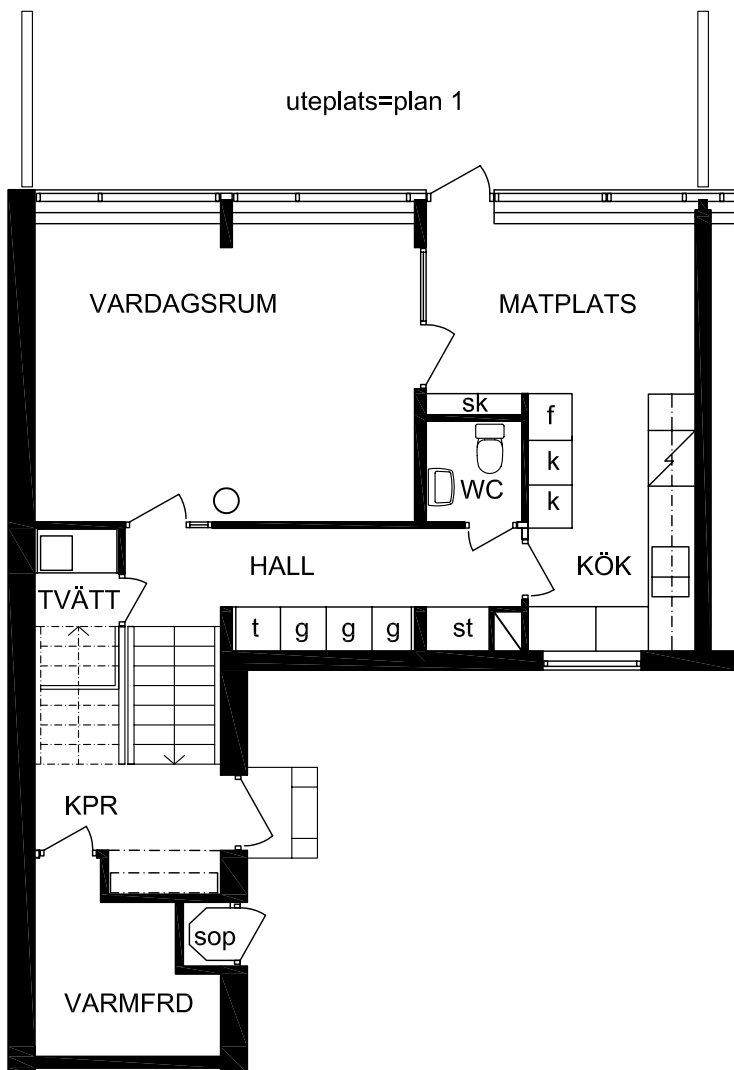

# KV FJÄLLKON ÖSTERSUND

SOLLIDENVÄGEN 27-37  
45-53

plan 1 - 58,5m<sup>2</sup>

plan 2- 50,5m<sup>2</sup>

120-5

LÄGENHET 4 Rok 109m<sup>2</sup> (exkl. förråd)

8001	: hus A- plan 1-2	8007	: hus B- plan 1-2
8002s	: hus A- plan 1-2	8008s	: hus B- plan 1-2
8003s	: hus A- plan 1-2	8009s	: hus B- plan 1-2
8004s	: hus A- plan 1-2	8010s	: hus B- plan 1-2
8005s	: hus A- plan 1-2	8011s	: hus B- plan 1-2
8006s	: hus A- plan 1-2	8012s	: hus B- plan 1-2

(s=spegelvänd)