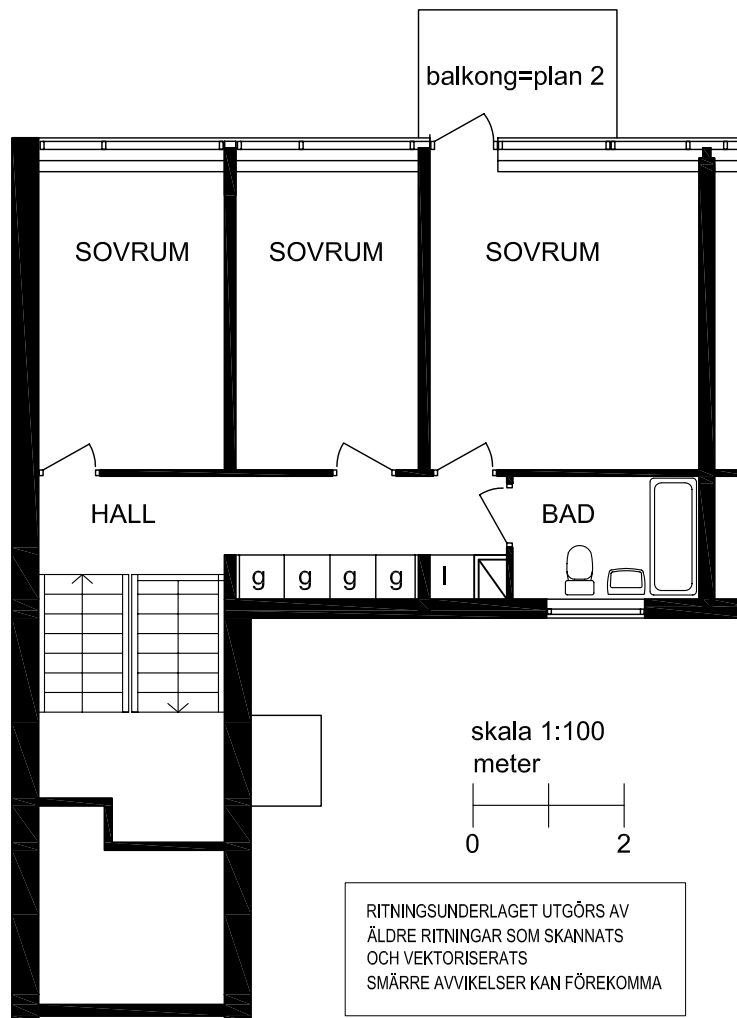

# KV FJÄLLKON ÖSTERSUND

SOLLIDENVÄGEN 27-37  
45-53

plan 1 - 58,5m<sup>2</sup>

plan 2- 50,5m<sup>2</sup>

120-5

LÄGENHET 4 Rok 109m<sup>2</sup> (exkl. förråd)

8001	: hus A- plan 1-2	8007	: hus B- plan 1-2
8002s	: hus A- plan 1-2	8008s	: hus B- plan 1-2
8003s	: hus A- plan 1-2	8009s	: hus B- plan 1-2
8004s	: hus A- plan 1-2	8010s	: hus B- plan 1-2
8005s	: hus A- plan 1-2	8011s	: hus B- plan 1-2
8006s	: hus A- plan 1-2	8012s	: hus B- plan 1-2

(s=spegelvänd)