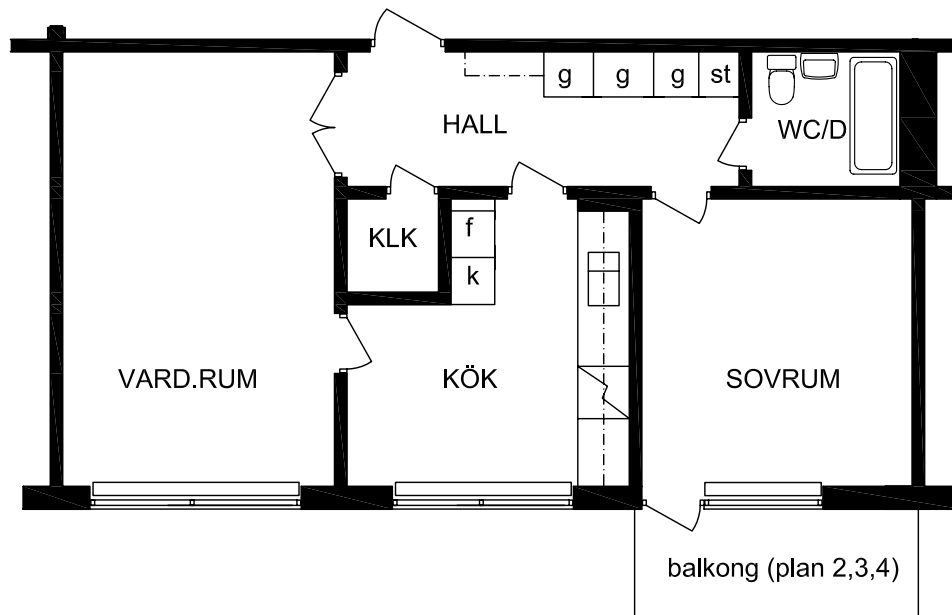

KV FILOSOFEN ÖSTERSUND

KÖPMANGATAN 6

LÄGENHET 2 Rok 62m²

8005,8006s,8008s,8009 : plan 1
8019,8020s,8021,8022s,8023 : plan 2
8033,8034s,8035,8036s,8037 : plan 3
8047,8048s,8049,8050s,8051 : plan 4
(s=spiegelväänd)

skala 1:100
meter

RITNINGSUNDERLAGET UTGÖRS AV
ÄLDRE RITNINGAR SOM SKANNATS
OCH VEKTORISERATS
SMÄRRRE AVVIKELSER KAN FÖREKOMMA

010-8