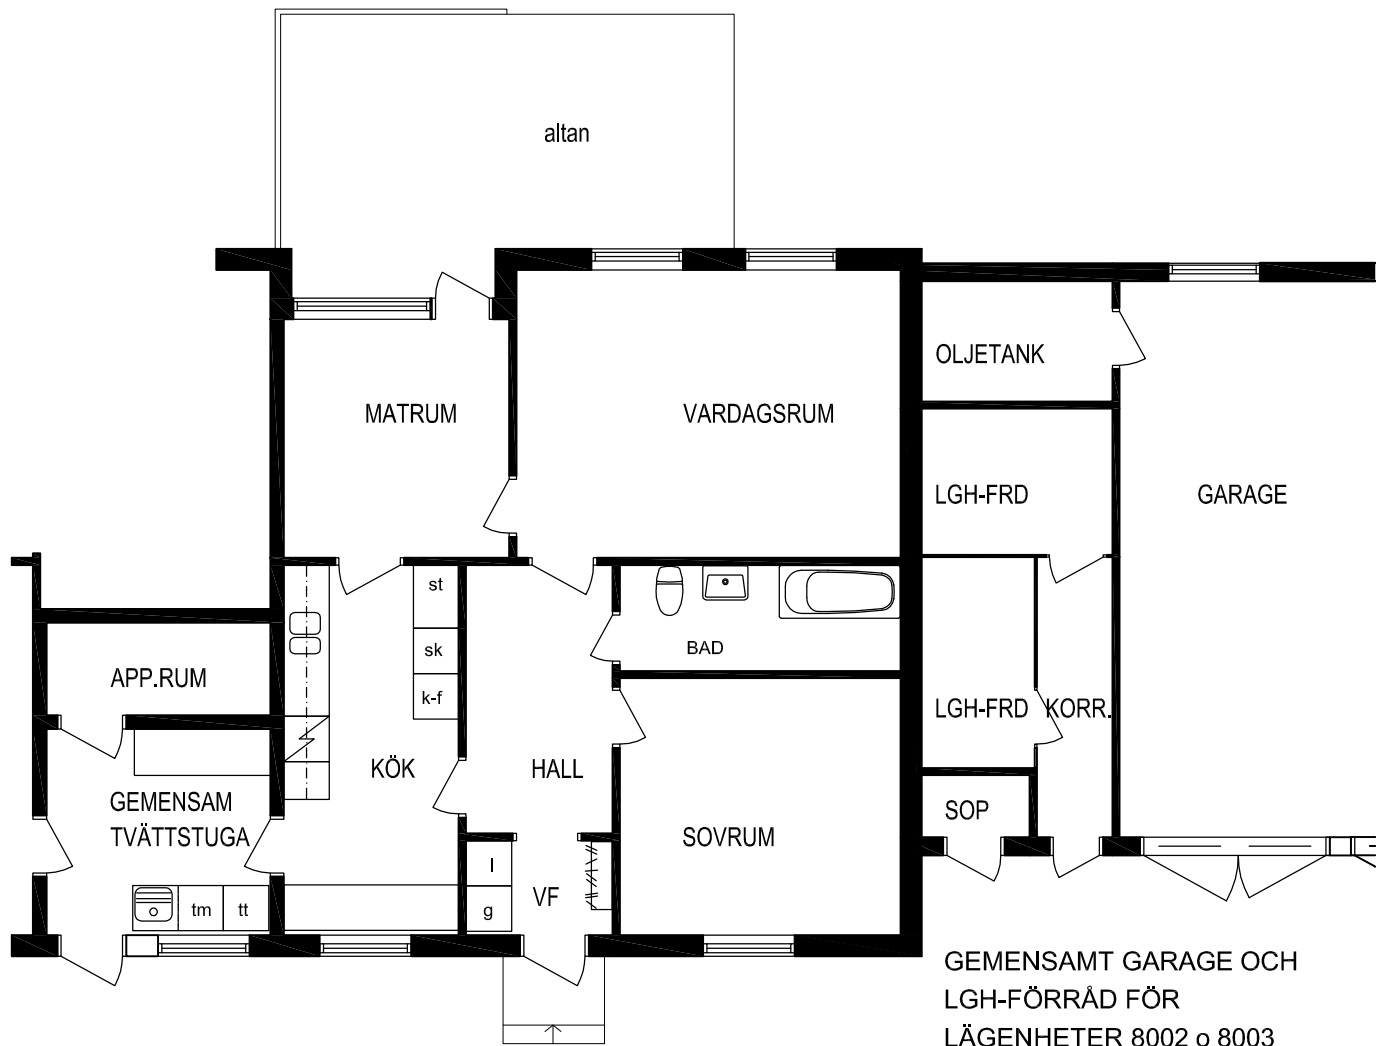

**TÄNG 2:128**  
BIRKAVÄGEN

LÄGENHET 2 Rok 68m<sup>2</sup>

8002

skala 1:100  
meter

RITNINGUNDERLAGET UTGÖRS AV  
ÄLDRE RITNINGAR SOM SKANNATS  
OCH VEKTORISERATS  
SMÄRRRE AVVIKELSER KAN FÖREKOMMA

170-2