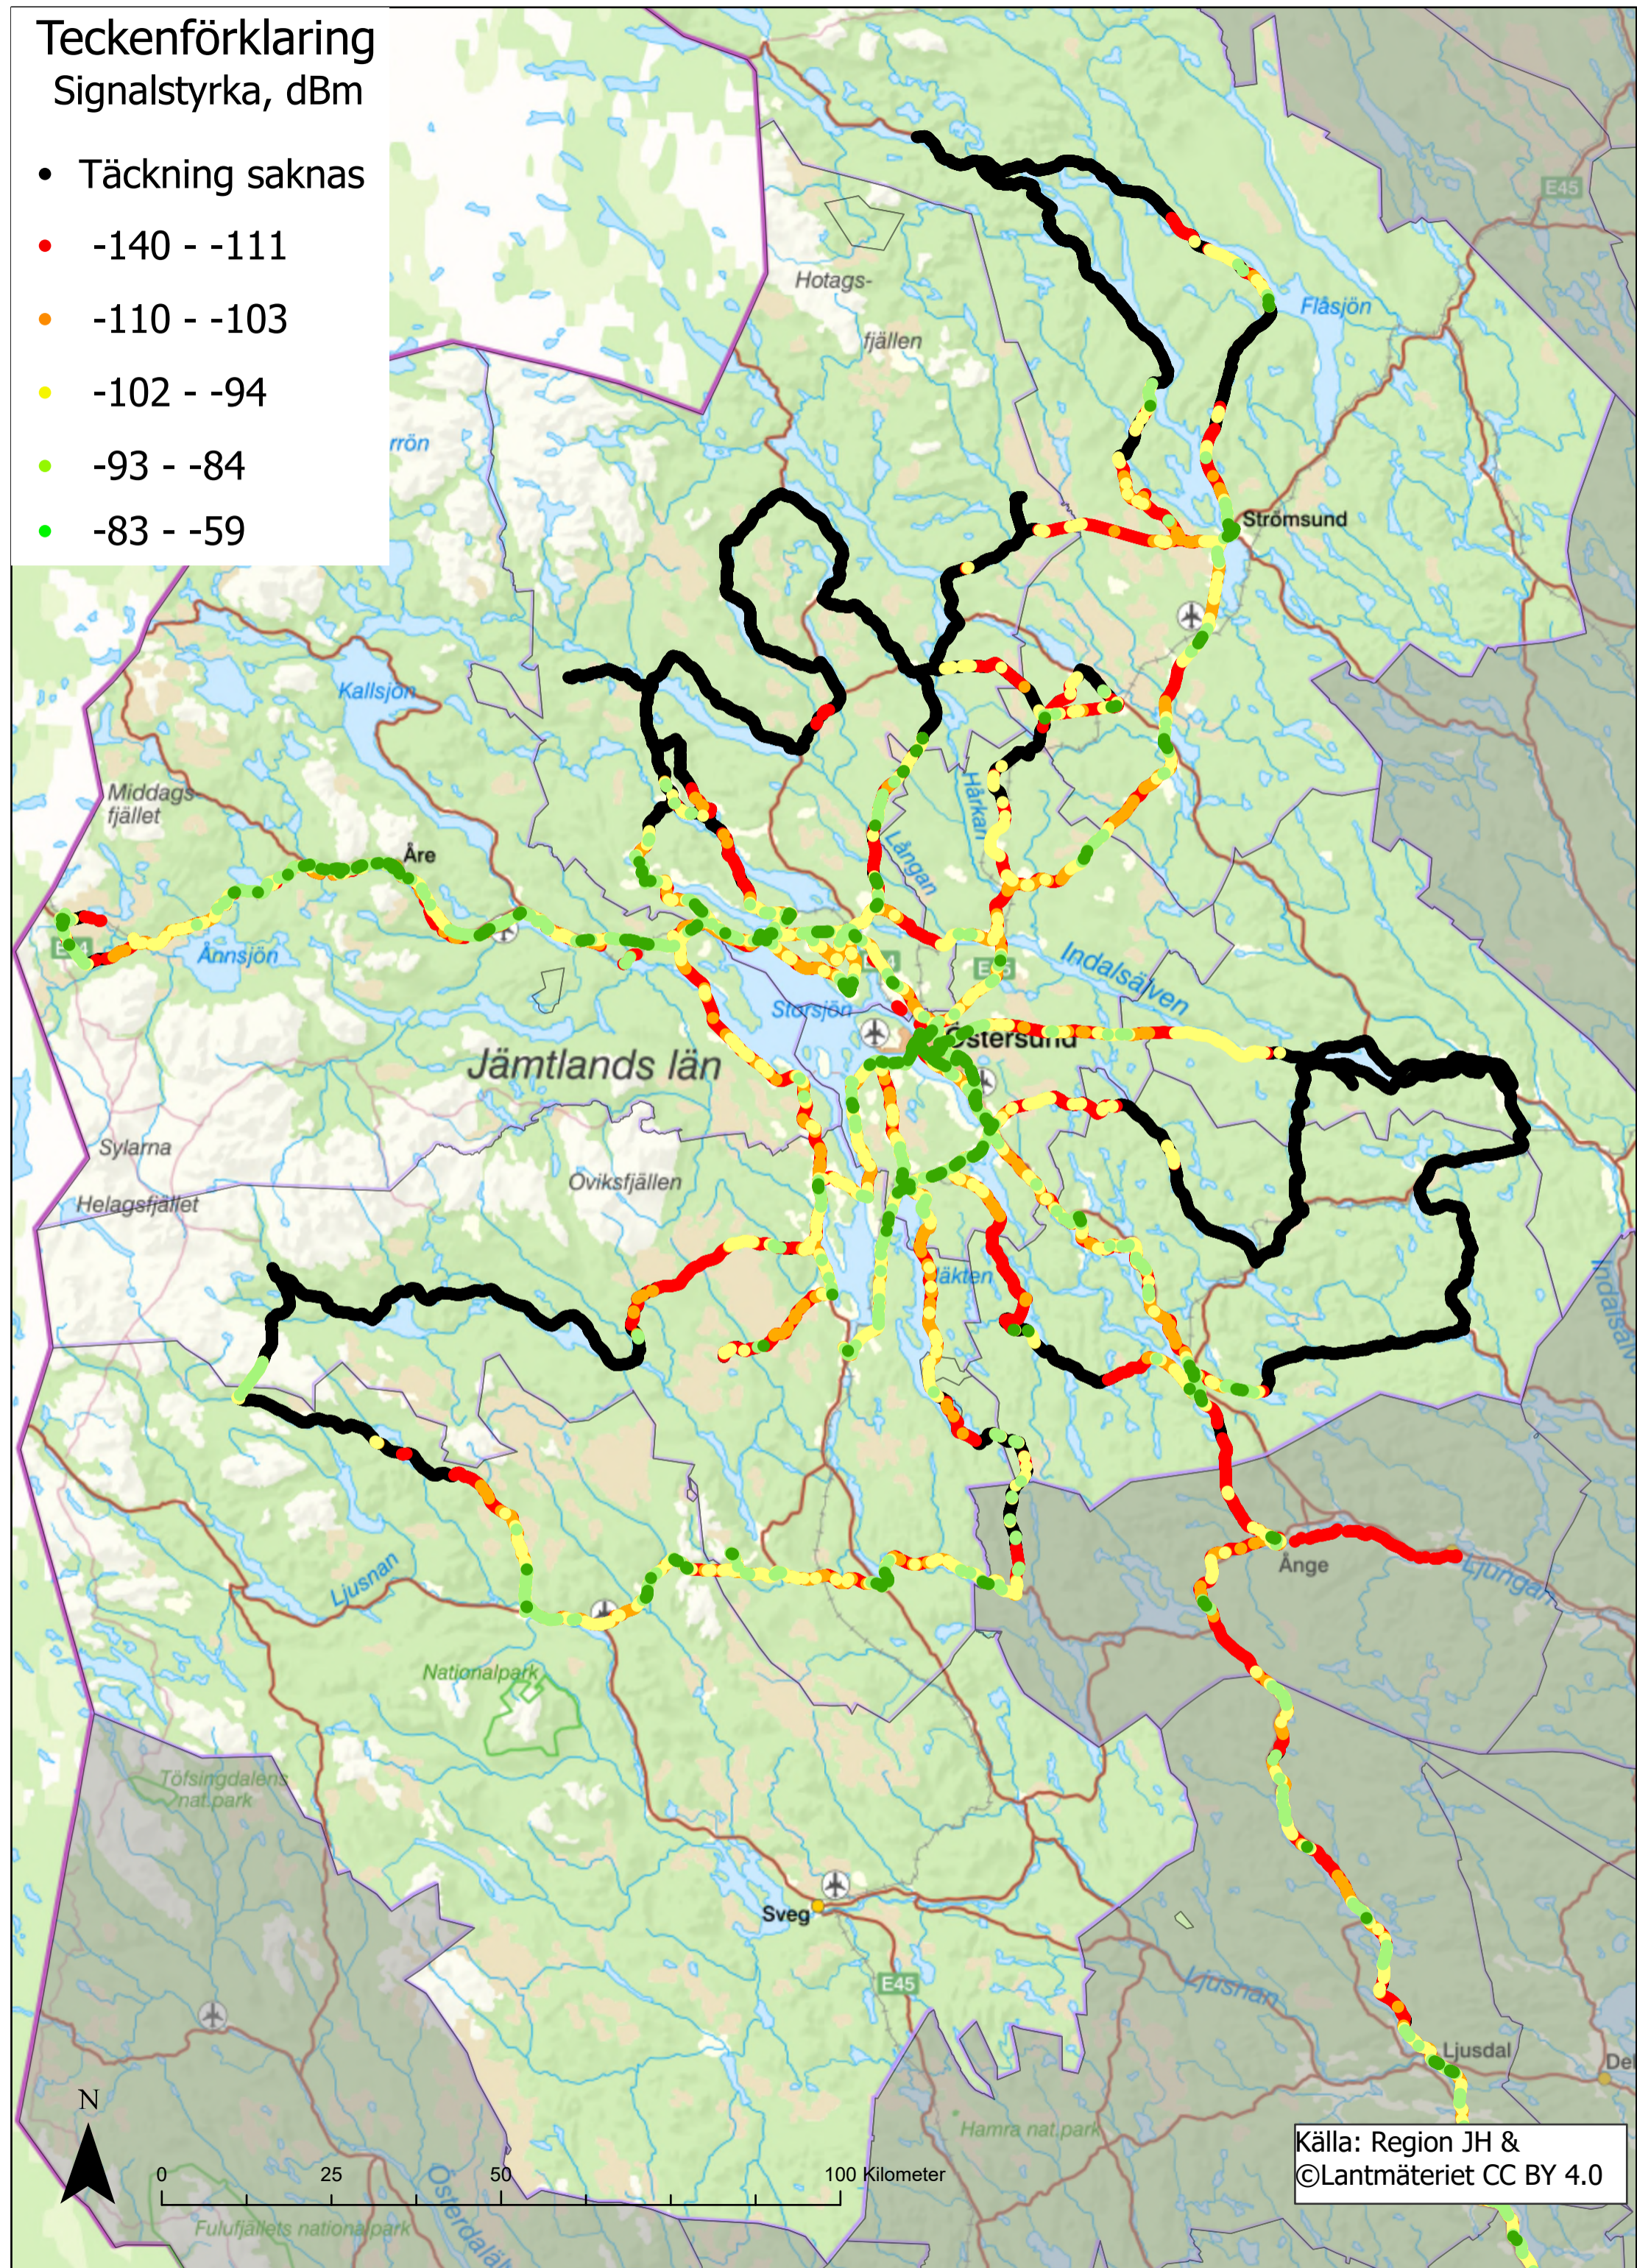

# Teckenförklaring Signalstyrka, dBm

- Täckning saknas
- -140 - -111
- -110 - -103
- -102 - -94
- -93 - -84
- -83 - -59

Källa: Region JH &  
©Lantmäteriet CC BY 4.0