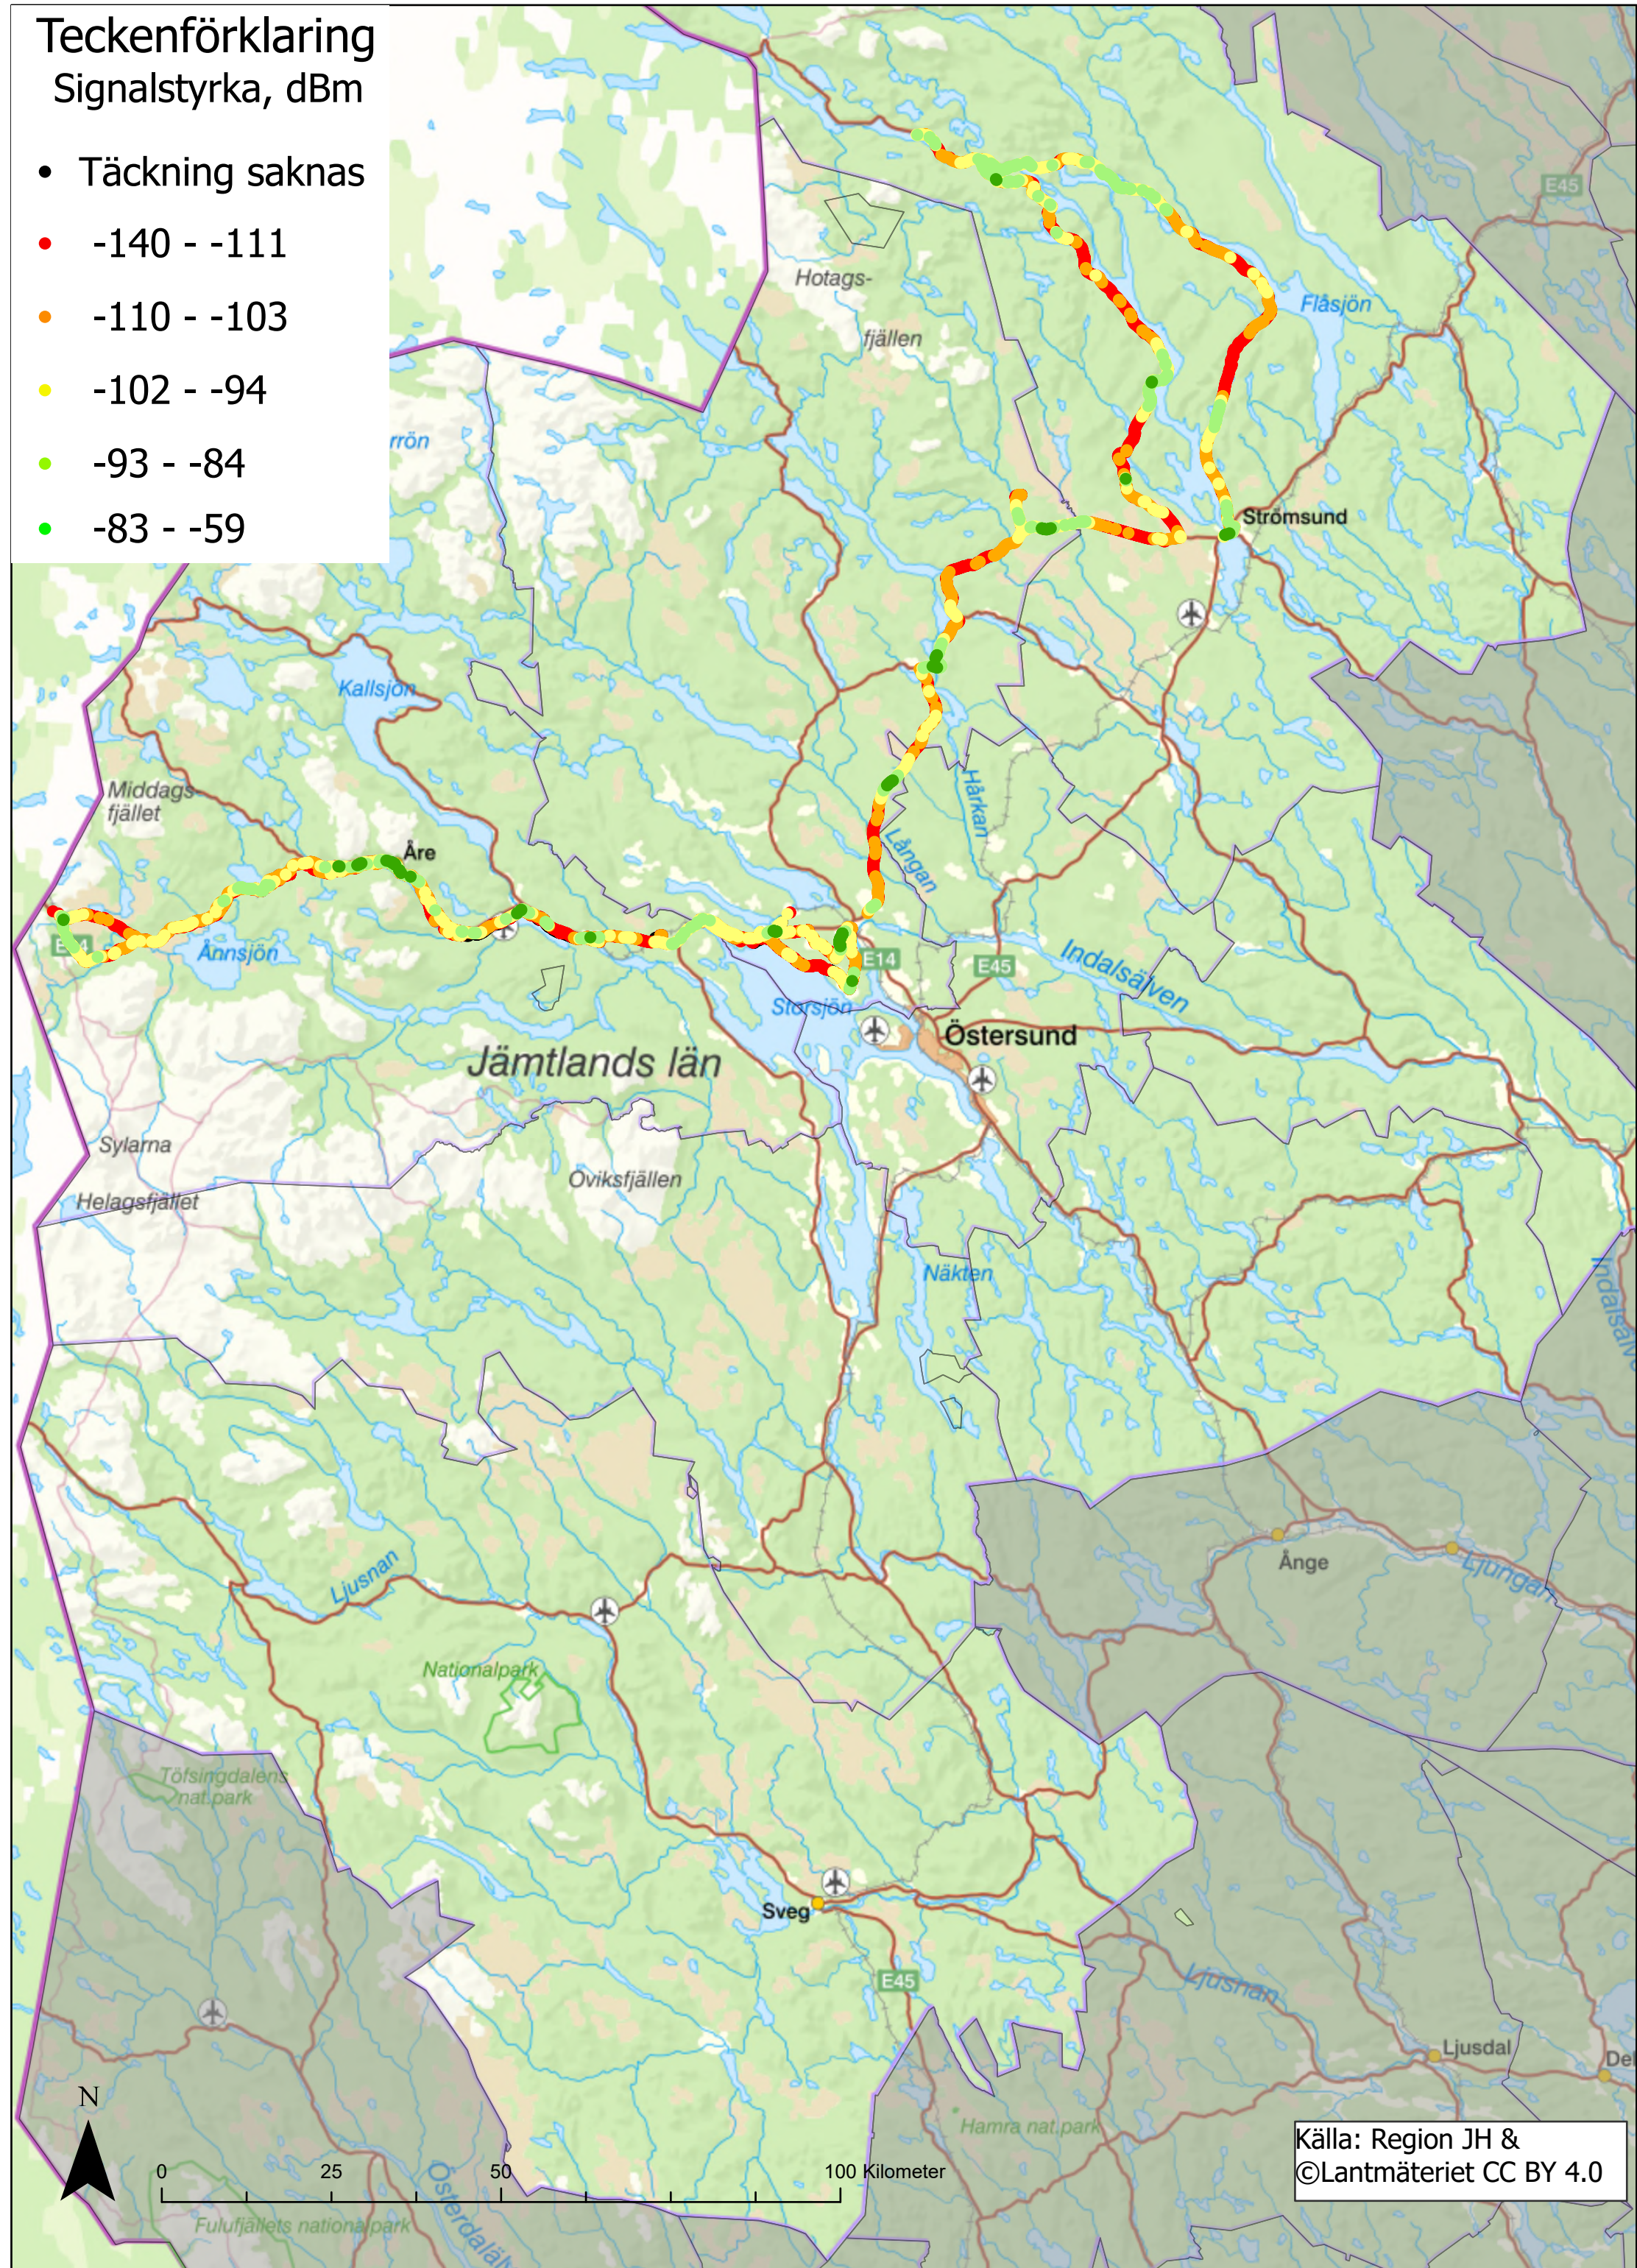

# Teckenförklaring

## Signalstyrka, dBm

- Täckning saknas
- -140 - -111
- -110 - -103
- -102 - -94
- -93 - -84
- -83 - -59

Källa: Region JH &  
©Lantmäteriet CC BY 4.0