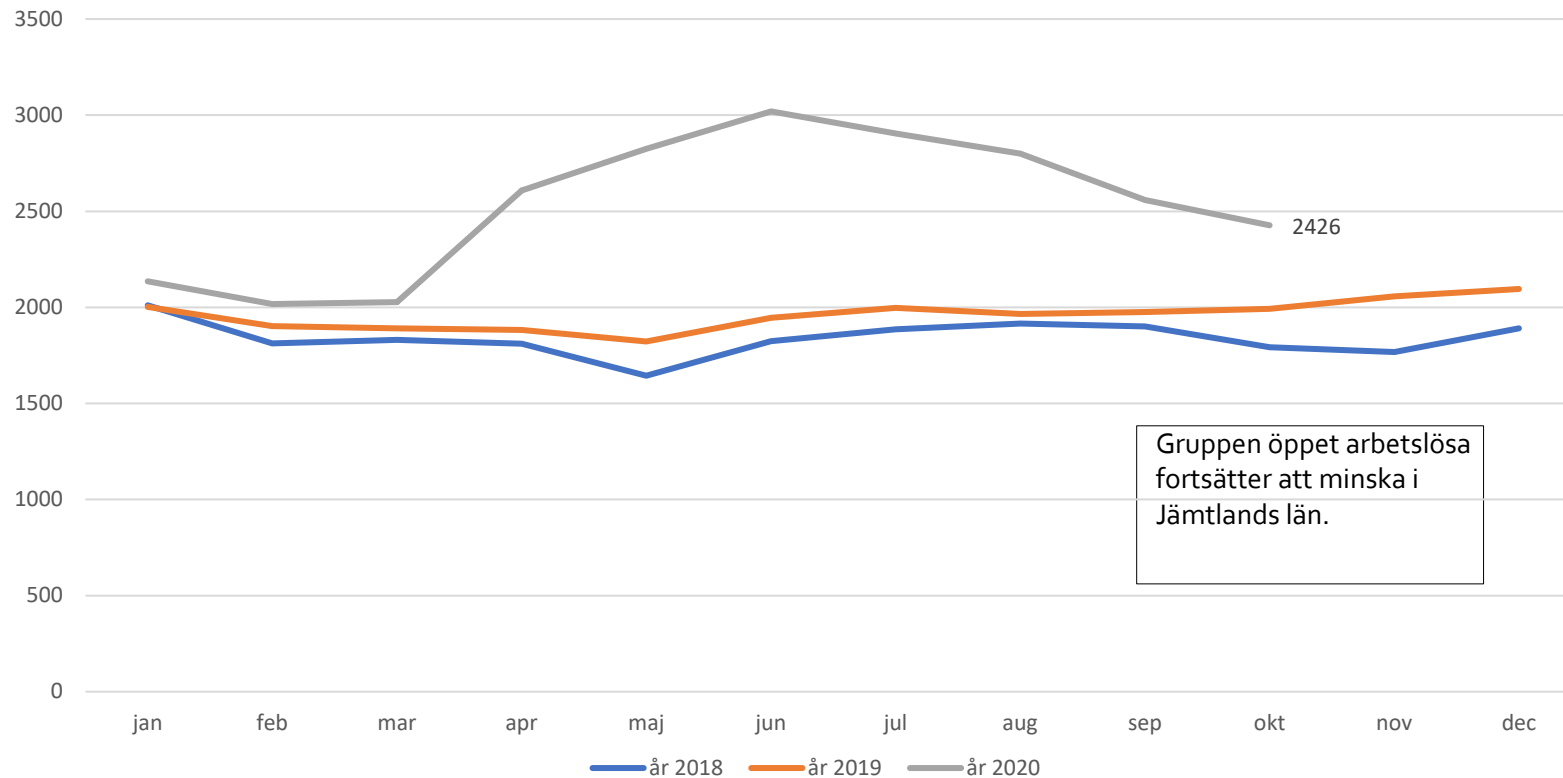

# Öppet arbetslösa Jämtlands län, månadsvis. 16-64år. 2018- oktober 2020

Gruppen öppet arbetslösa fortsätter att minska i Jämtlands län.

Källa: Arbetsförmedlingen