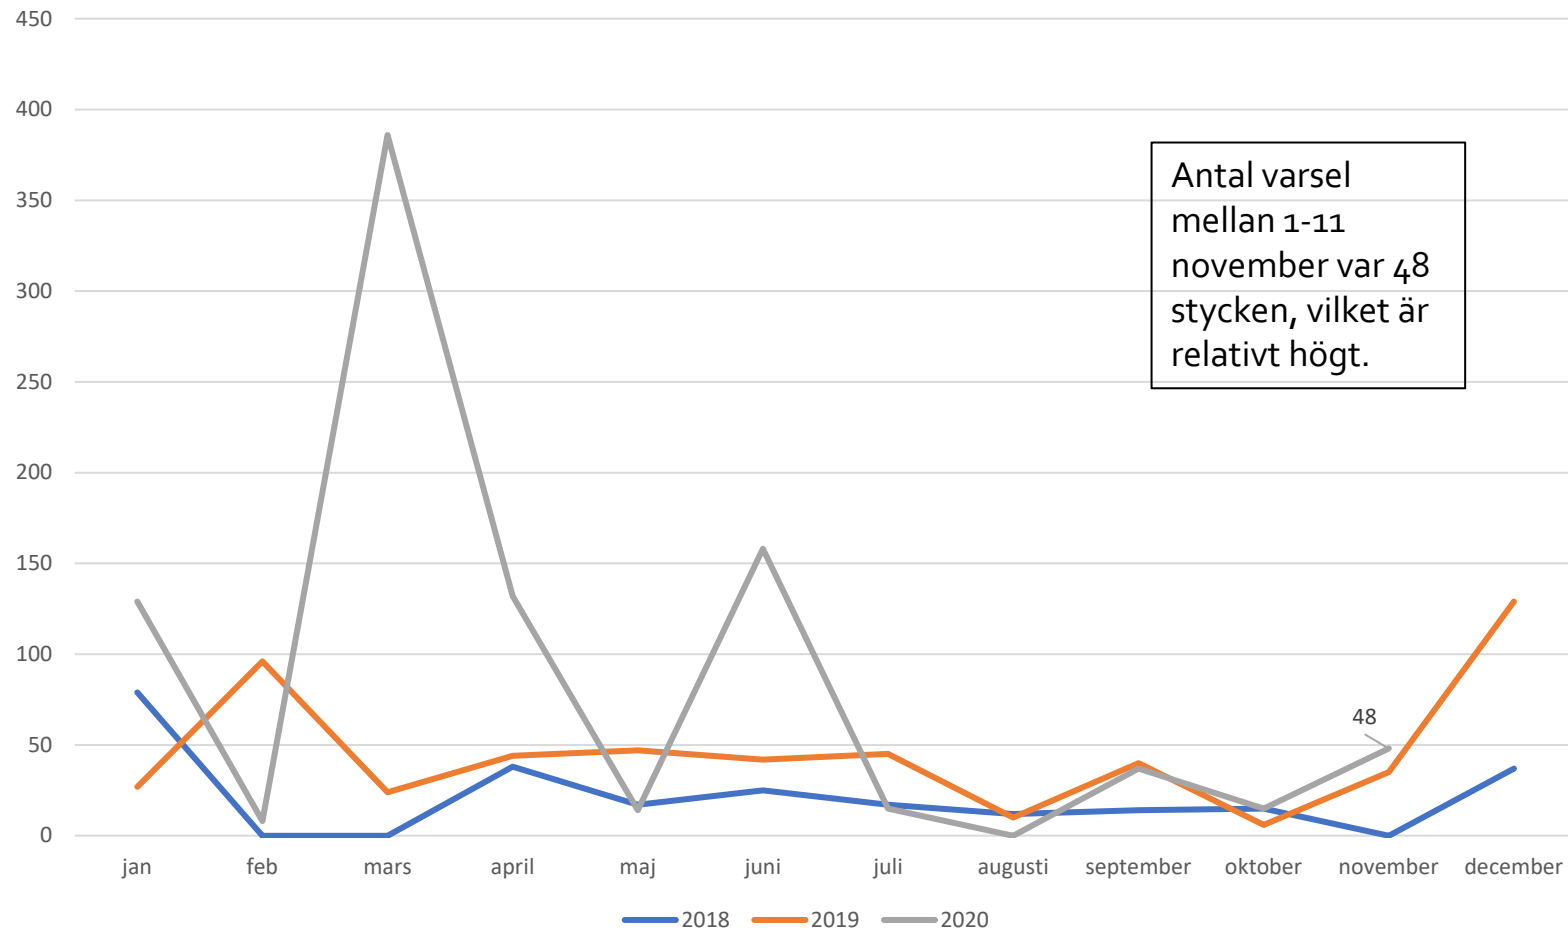

Antal varsel om uppsägning i Jämtlands län. Januari 2018- 11 november 2020

Källa: Arbetsförmedlingen