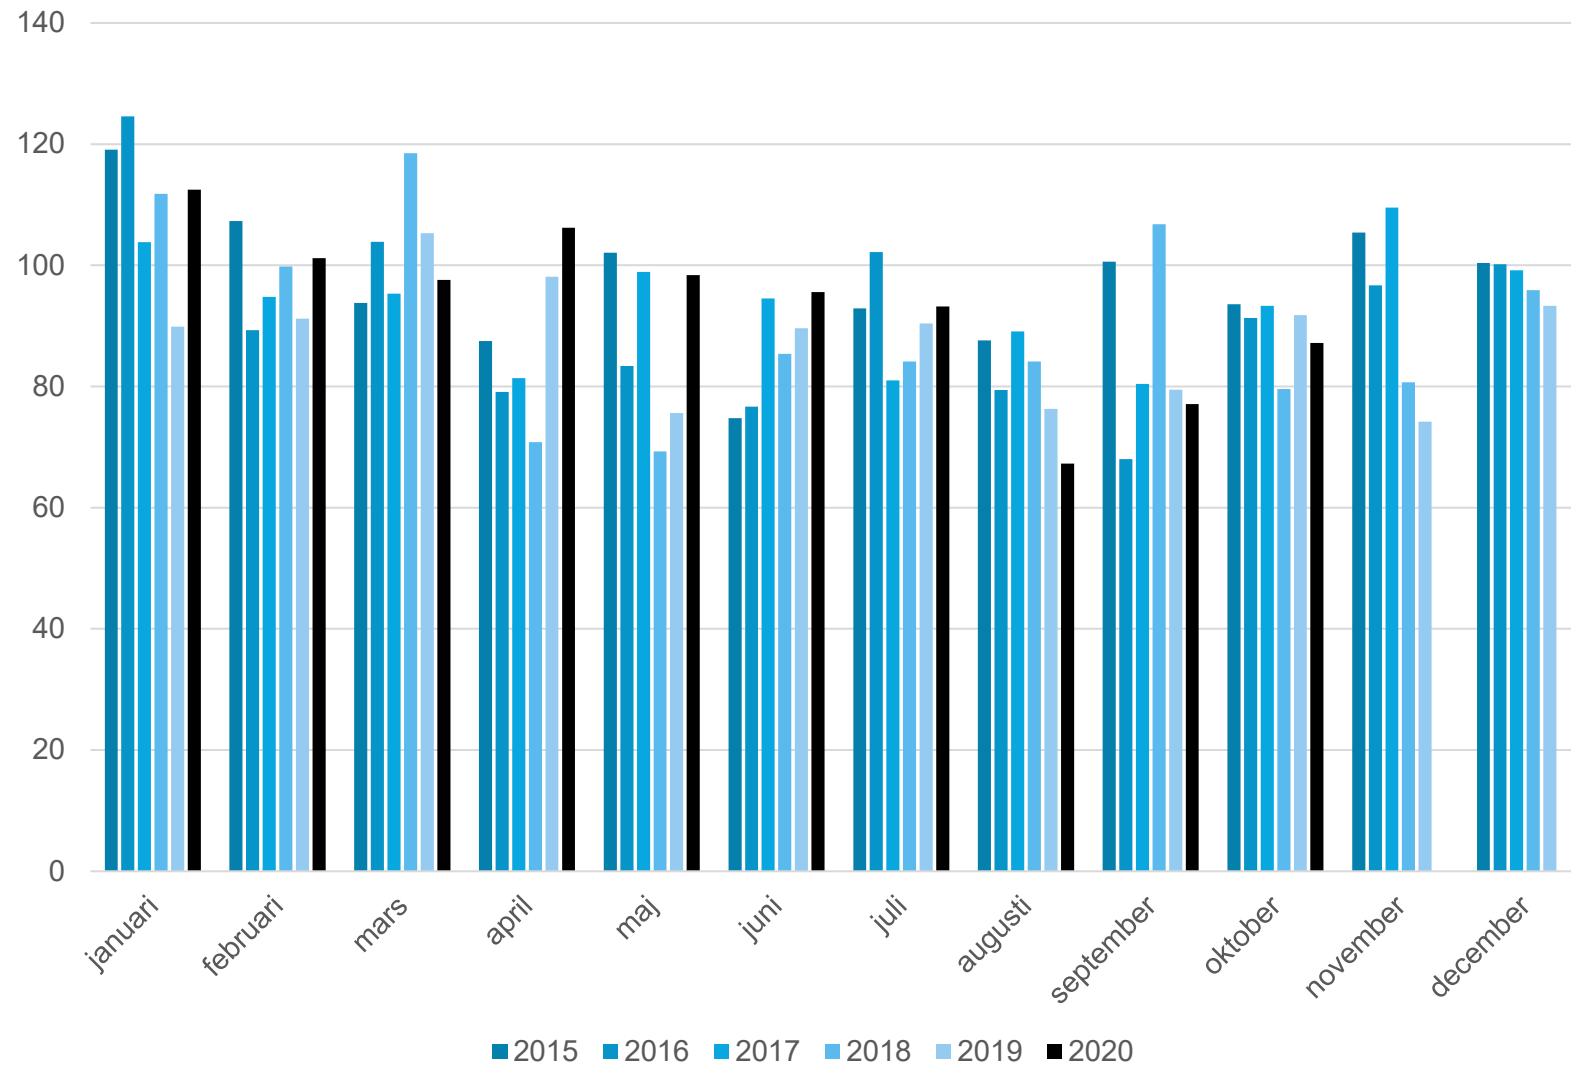

Antal döda per 100 000 invånare¹ per månad åren 2015-2020*, Jämtlands län

*2020 siffror är
preliminära

Källa: SCB