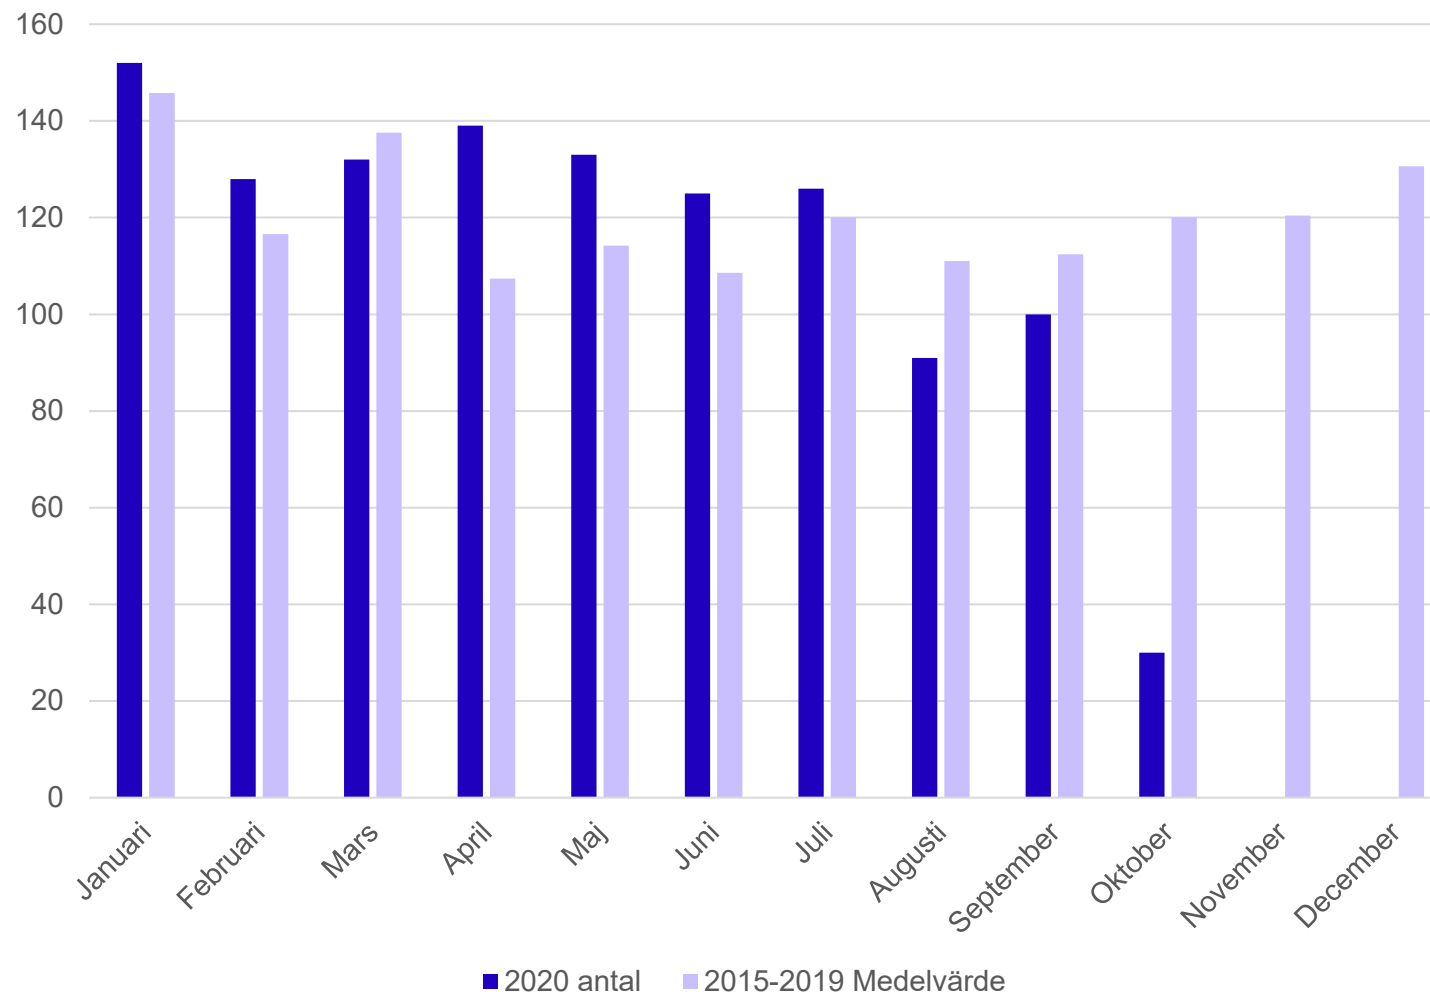

Antal rapporterade dödsfall till SCB per månad åren 2015-2019 och 2020*, Jämtlands län

*2020 siffror är
Preliminära

Oktober 2020 är ej
hela månaden

Källa: SCB