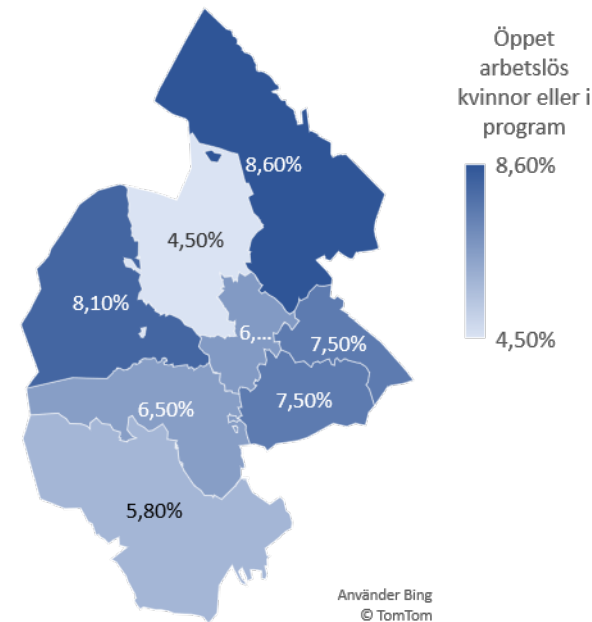

Andelen öppet arbetslösa och sökande i program. Kvinnor. Oktober 2020