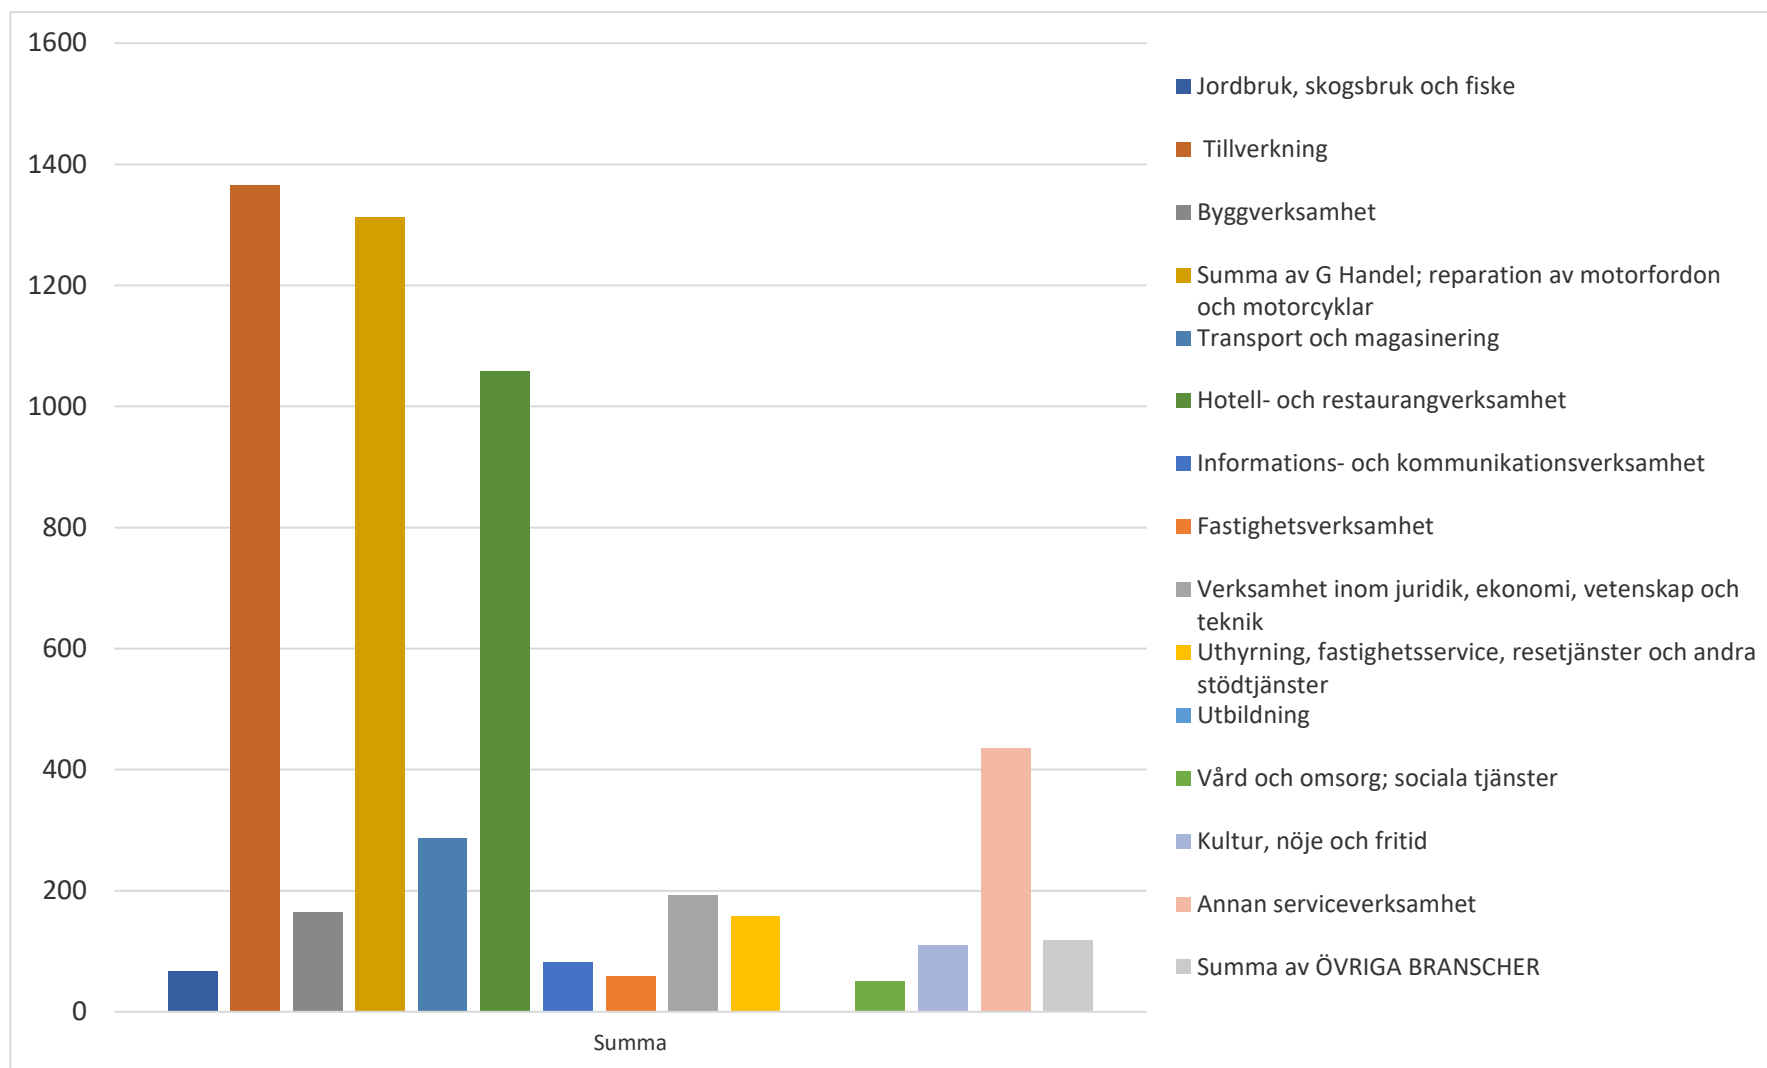

Antal beviljade permitteringar (anställda) t om 17 november 2020. Uppdelat på bransch. Jämtlands län

Källa: Tillväxtverket