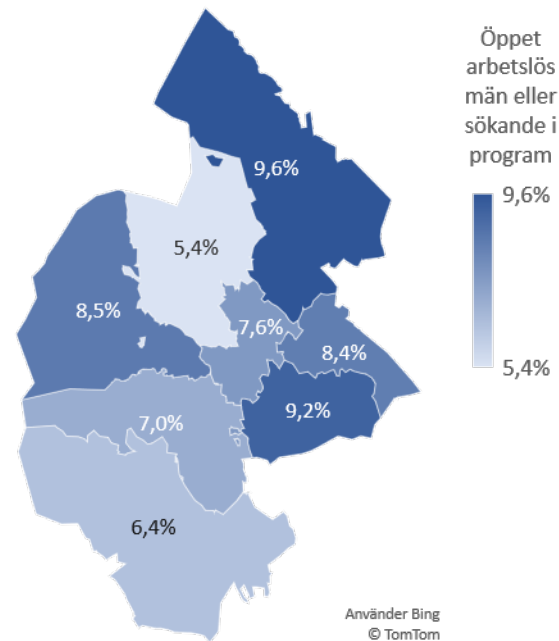

Andelen arbetslösa och inskrivna i program, oktober-2020, i andel av den registerbaserade arbetskraften (16-64år) Per kommun och könsuppdelat.

Generellt sätt något lägre andel kvinnor som är arbetslösa än män.

Andelen öppet arbetslösa och sökande i program. Män. Oktober 2020.