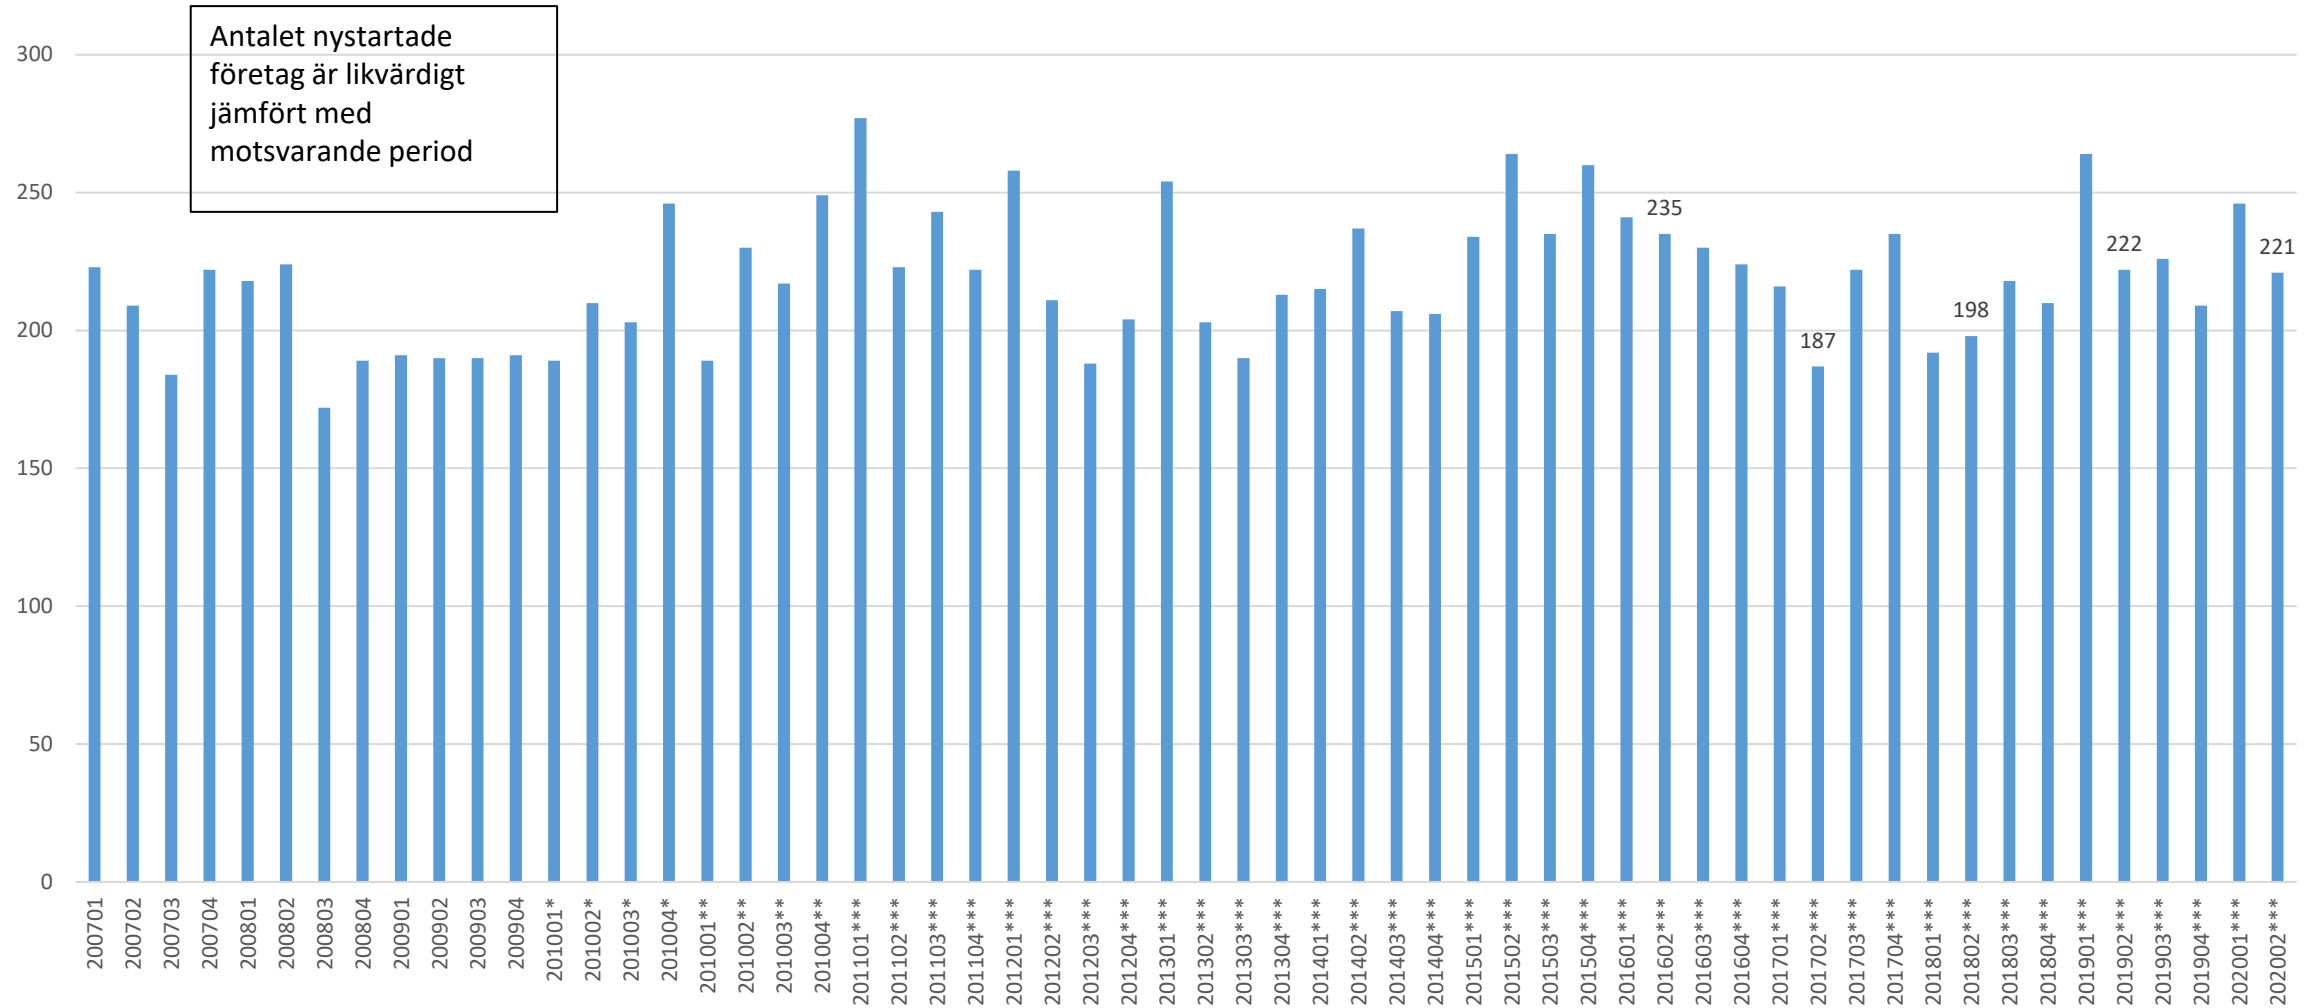

Antal nystartade företag Jämtlands län, kvartalsvis. T om kvartal 2 år 2020