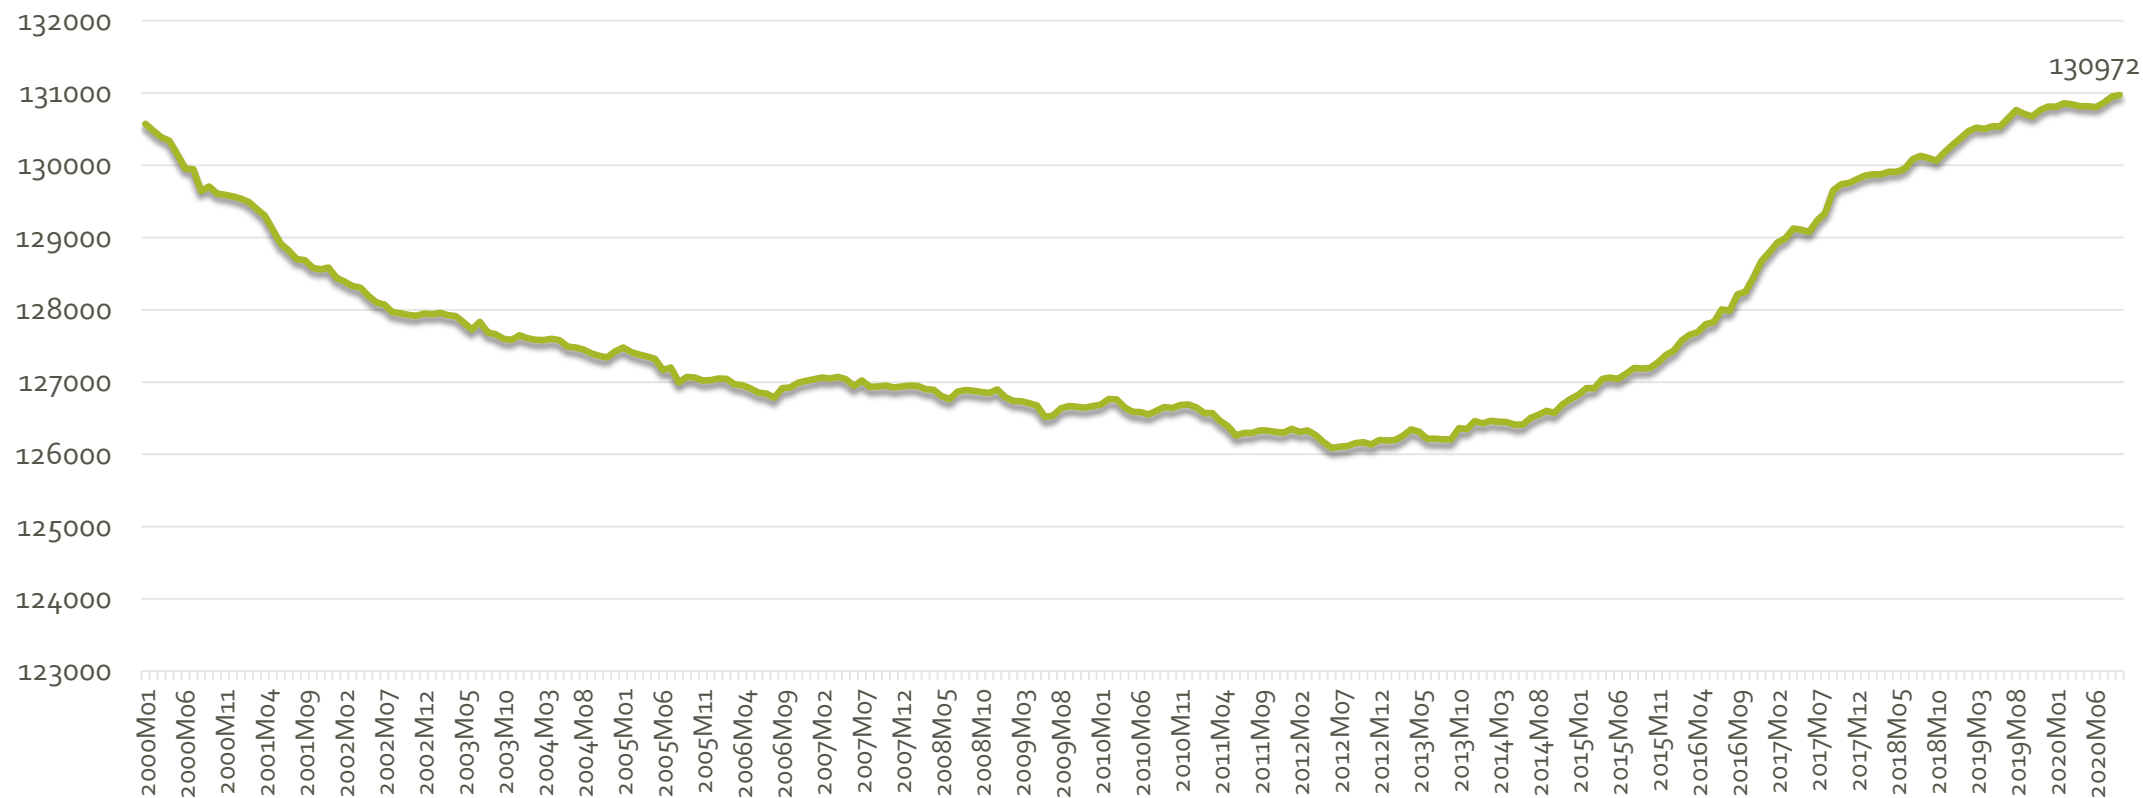

Antal invånare Jämtland Härjedalen Månadsvis. januari 2000- september 2020

Källa: Statistiska Centralbyrån.
Befolkningsdata.