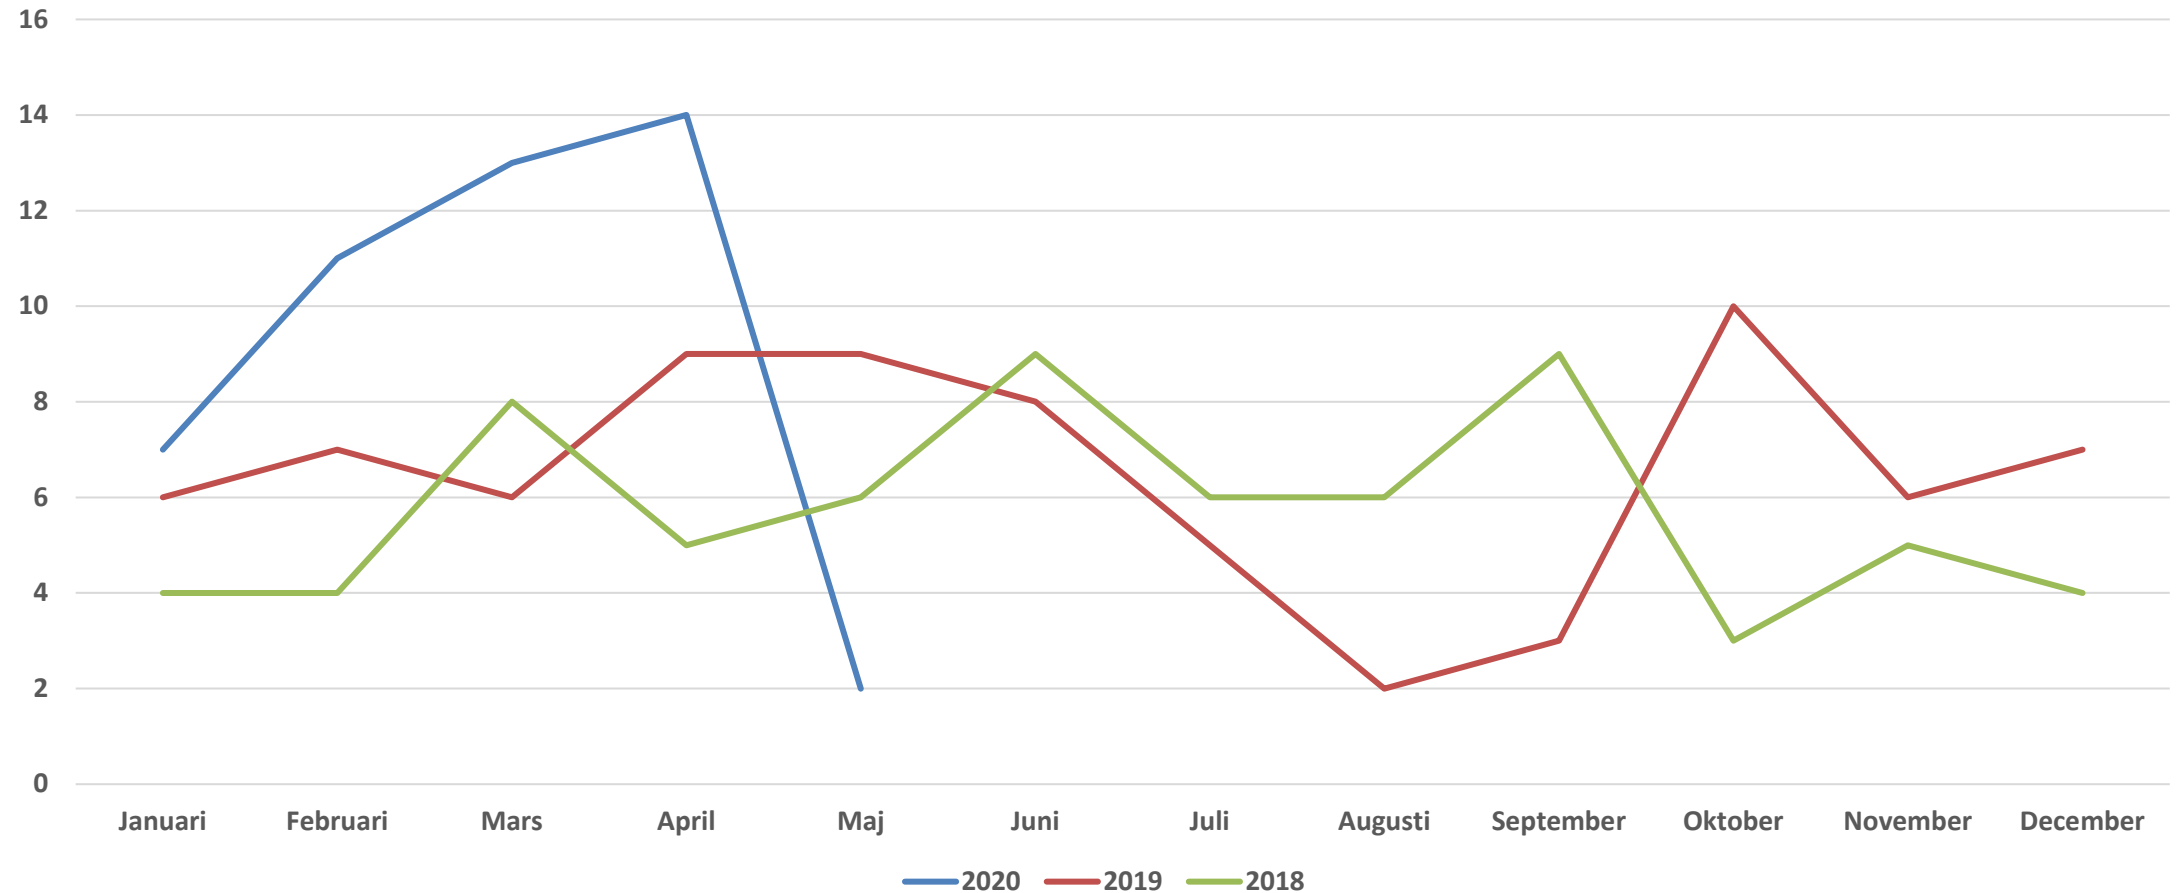

Coronatider vecka 22

Arbetsmarknadsläget

Antal öppet arbetslösa och sökande i program veckovis. Jämtlands län. jan 2018- maj 2020

Antal konkurser Jämtlands län 2018-2020 månadsvis

Antal varsel i Jämtlands län. Januari 2018-29:e maj 2020

korttidspermitteringar

antal företag som beviljats korttidspermitteringar till 2 juni 2020

Anställda som omfattas av korttidspermitteringar (till 2 Juni 2020)