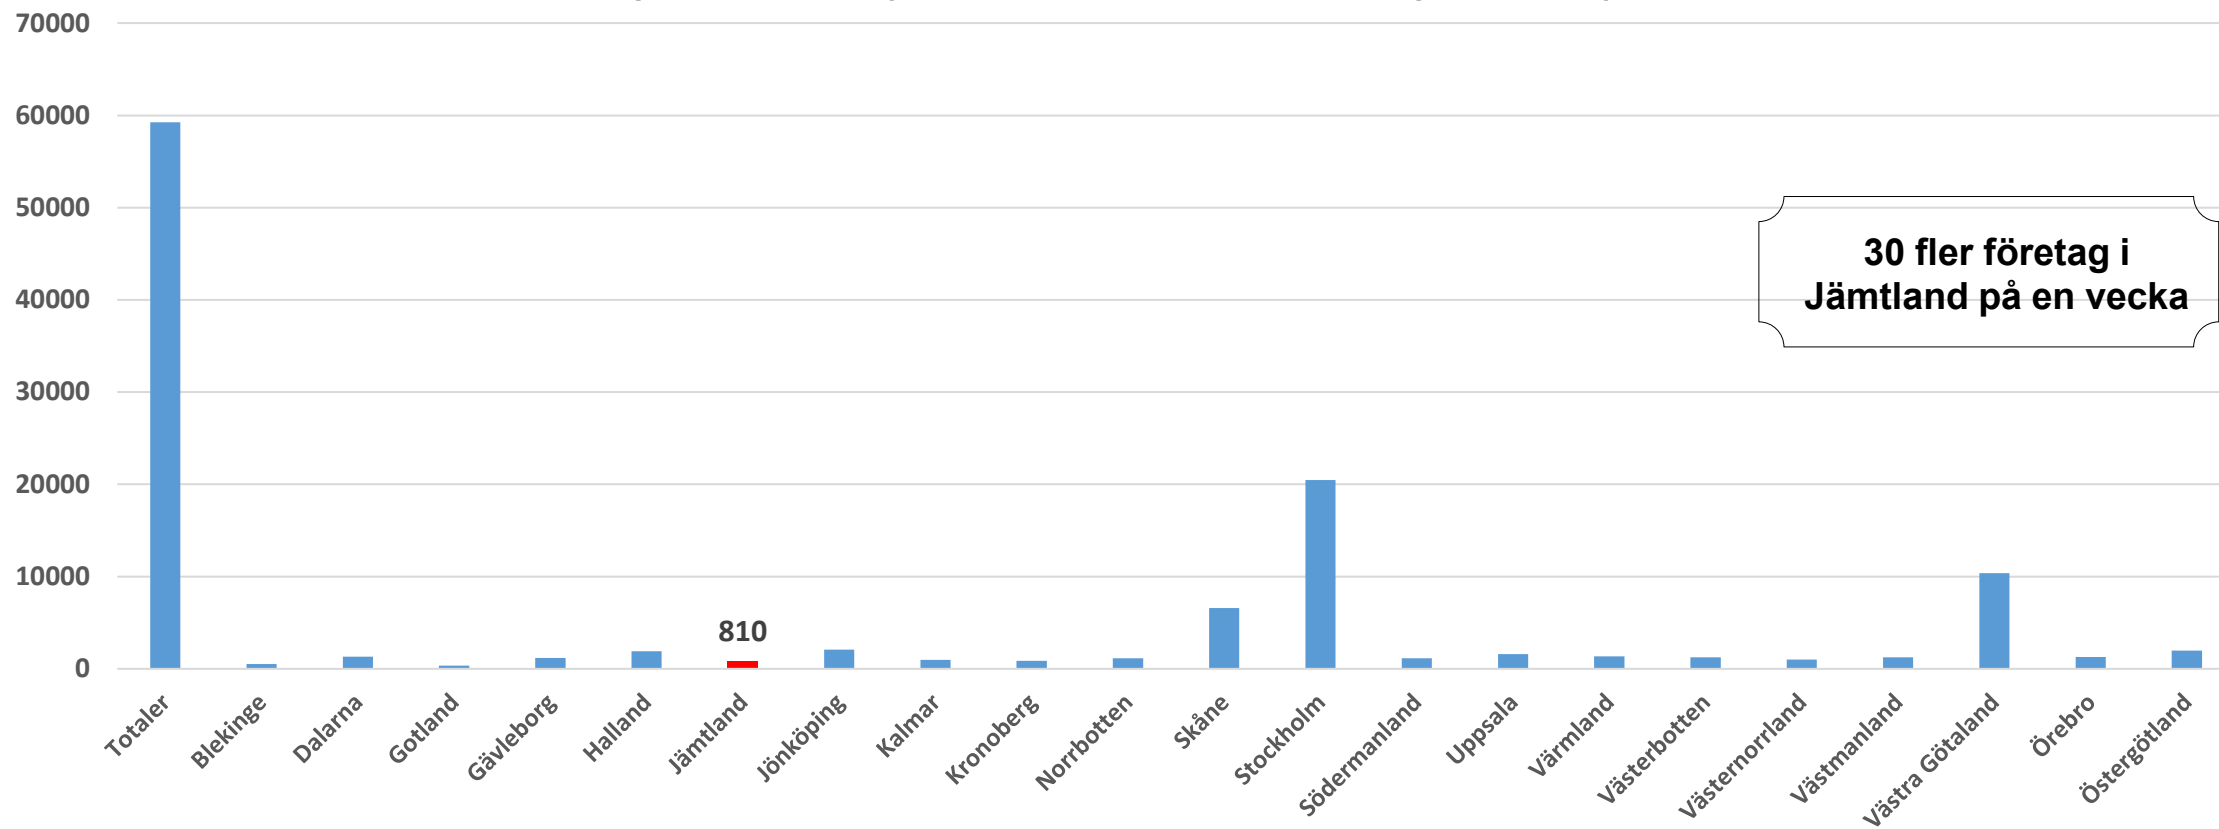

Coronatider vecka 22

Arbetsmarknadsläget

Antal öppet arbetslösa och sökande i program veckovis. Jämtlands län. jan 2018- maj 2020

Antal konkurser Jämtlands län 2018-2020 månadsvis

Antal varsel i Jämtlands län. Januari 2018-29:e maj 2020

korttidspermitteringar

antal företag som beviljats korttidspermitteringar till 2 juni 2020

Anställda som omfattas av korttidspermitteringar (till 2 Juni 2020)