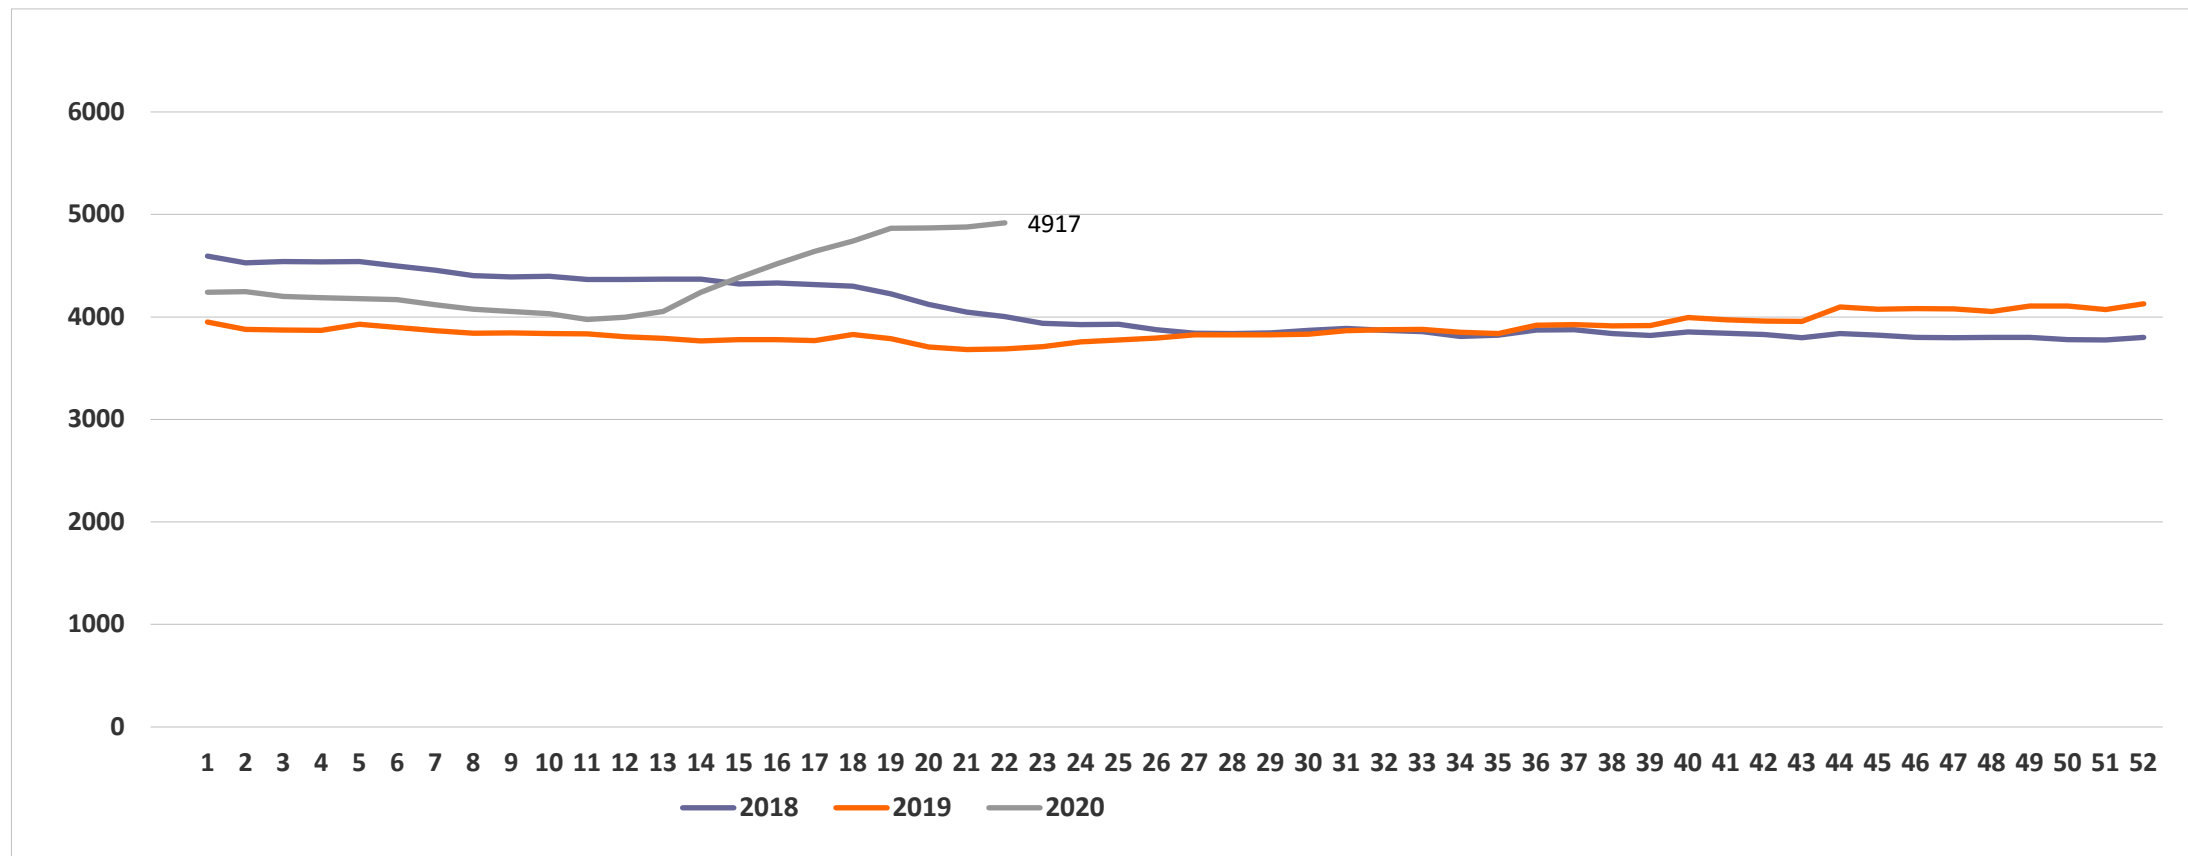

Coronatider vecka 22

Arbetsmarknadsläget

Antal öppet arbetslösa och sökande i program veckovis. Jämtlands län. jan 2018- maj 2020

Antal konkurser Jämtlands län 2018-2020 månadsvis

Antal varsel i Jämtlands län. Januari 2018-29:e maj 2020