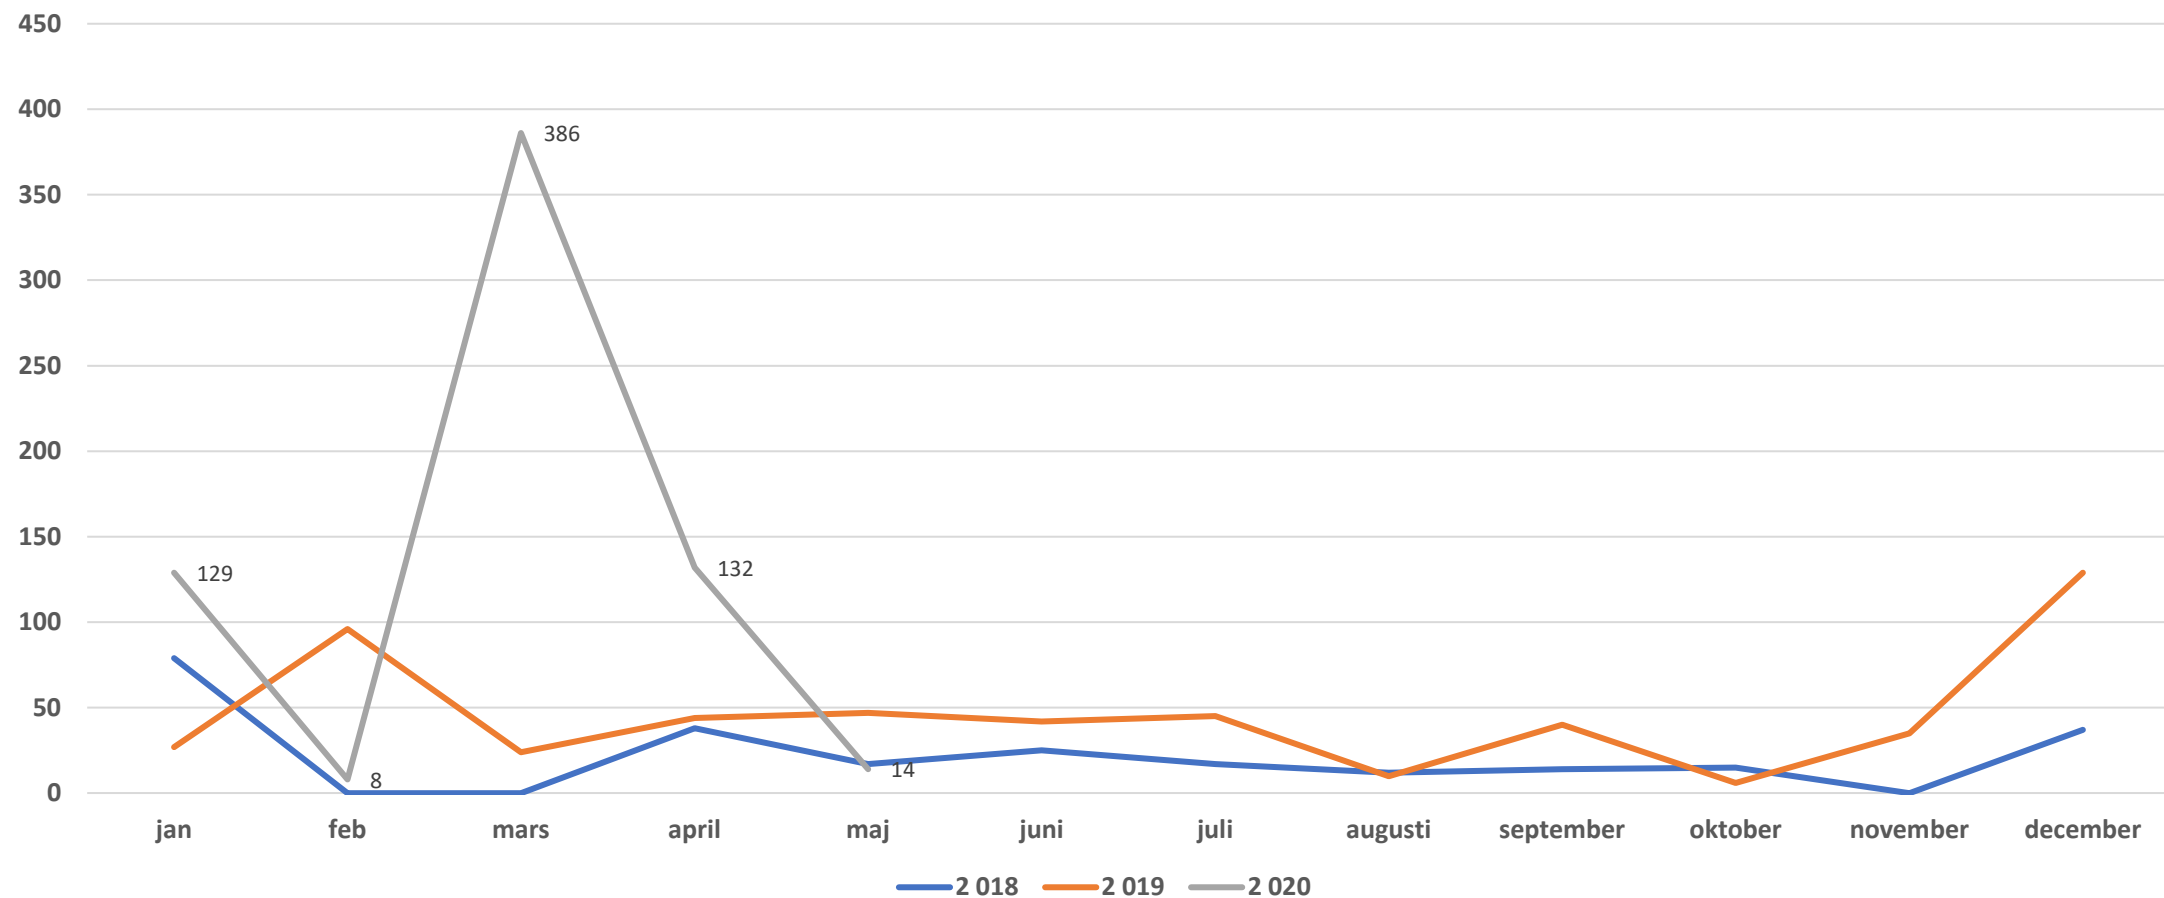

Coronatider vecka 22

Arbetsmarknadsläget

Antal öppet arbetslösa och sökande i program veckovis. Jämtlands län. jan 2018- maj 2020

Antal konkurser Jämtlands län 2018-2020 månadsvis

Antal varsel i Jämtlands län. Januari 2018-29:e maj 2020

korttidspermitteringar

antal företag som beviljats korttidspermitteringar till 2 juni 2020

Anställda som omfattas av korttidspermitteringar (till 2 Juni 2020)