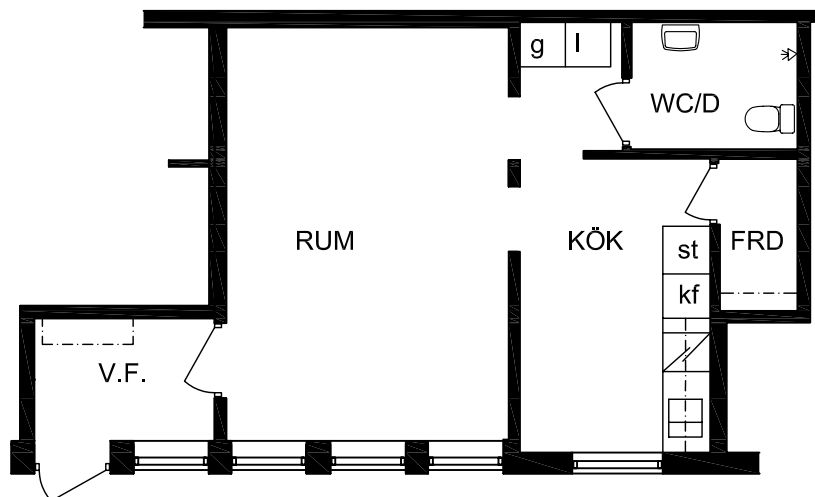

KV GARVAREN ÖSTERSUND

KÖPMANGATAN 4F

LÄGENHET 1Rok 44m²

8026 : plan 1

skala 1:100
meter

RITNINGSUNDERLAGET UTGÖRS AV
ÄLDRE RITNINGAR SOM SKANNATS
OCH VEKTORISERATS
SMÄRRRE AVVIKELSER KAN FÖREKOMMA

020-3